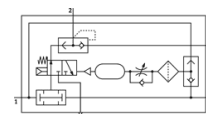

Blok za dvoručno upravljanje ZSB-1/8

Broj artikla: 3527

FESTO

Sigurnosni ugradni element s dvoručnim aktiviranjem.

Tehnički podaci

Svojstvo	Vrijednost
Nazivni promjer	4 mm
Način aktiviranja	pneumatski
Konstruktivna struktura	Dosjedni ventil s povratnom oprugom
Pogonski tlak	3 ... 8 bar
Normalni nazivni protok	50 l/min
Pogonski medij	Komprimirani zrak prema ISO 8573-1:2010 [7:4:4]
CE znak (vidi izjavu o sukladnosti)	prema EU-strojevi-smjernica
Temperatura okoline	-10 ... 60 °C
Težina proizvoda	490 g
Vrsta pričvršćenja	s prolaznim provrtom s unutarnjim navojem po izboru:
Priključak, upravljački pomoćni zrak 12	G1/8
Priključak, upravljački pomoćni zrak 14	G1/8
Pneumatski priključak 1	G1/8
Pneumatski priključak 2	G1/8
Pneumatski priključak 3	G1/8
Pneumatski priključak 4	G1/8
Pneumatski priključak 5	G1/8
Informacija o materijalu, poklopac	Aluminijski tlačni lijev
Informacija o materijalu, brtve	NBR
Informacija o materijalu, kućište	Aluminijska legura za gnječenje eloksirano