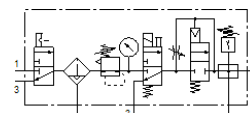

# Pripremna grupa LFRS-1/4-D-MIDI-KG-A

Broj artikla: 195049

Classic - nicht für Neukonstruktionen verwenden

FESTO

sa zapornom regulacionom glavom sa bravicom i manometrom, za nazivni tlak 12 bara, za nezauljeni zrak.

## Tehnički podaci

Svojstvo	Vrijednost
Veličina	Midi
Serija	D
Osiguranje aktiviranja	Okretni gumb s integriranom bravom
Položaj ugradnje	okomito +/- 5°
Finoća filtra	40 µm
Ispust kondenzata	potpuno automatski
Konstruktivna struktura	Modul odvojka Tlačna sklopka Uklopni ventil Filter-regulator s manometrom Sigurnosni uklopni ventil
Maks. količina kondenzata	43 cm <sup>3</sup>
Zaštita od ljuštenja	Metalna zaštitna košara
Pokaz tlaka	s manometrom
Pogonski tlak	3 ... 12 bar
Područje regulacije tlaka	2,5 ... 12 bar
Maks. tlačna histereza	0,25 bar
Normalni nazivni protok	1.370 l/min
Pogonski medij	Komprimirani zrak prema ISO 8573-1:2010 [-::-] Inertni plinovi
Klasa korozione otpornosti KBK	2 - umjerena otpornost na koroziju
Klasa čistoće zraka na izlazu	Komprimirani zrak prema ISO 8573-1:2010 [7:8:4] Inertni plinovi
Temperatura medija	-10 ... 60 °C
Temperatura okoline	-10 ... 60 °C
Težina proizvoda	3.640 g
Vrsta pričvršćenja	Ugradnja vodova s priborom po izboru:
Pneumatski priključak 1	G1/4
Pneumatski priključak 2	G1/4
Material housing	Cinkov tlačni lijev
Material bowl	PC