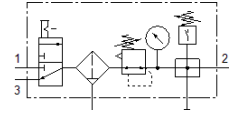

# Pripremna grupa LFRS-1/4-D-MIDI-KF

Broj artikla: 195046

Classic - nicht für Neukonstruktionen verwenden

sa zapornom regulacionom glavom sa bravicom i manometrom, za nazivni tlak 12 bara, za nezauljeni zrak.

## Tehnički podaci

Svojstvo	Vrijednost
Veličina	Midi
Serija	D
Osiguranje aktiviranja	Okretni gumb s integriranom bravom
Položaj ugradnje	okomito +/- 5°
Finoća filtra	40 µm
Ispust kondenzata	ručno okrećući
Konstruktivna struktura	Modul odvojka Tlačna sklopka Uklonni ventil Filter-regulator s manometrom
Maks. količina kondenzata	43 cm <sup>3</sup>
Zaštita od ljuštenja	Metalna zaštitna košara
Pokaz tlaka	s manometrom
Pogonski tlak	1 ... 16 bar
Područje regulacije tlaka	0,5 ... 12 bar
Maks. tlačna histereza	0,25 bar
Normalni nazivni protok	1.720 l/min
Pogonski medij	Komprimirani zrak prema ISO 8573-1:2010 [-:-:-] Inertni plinovi
Klasa korozione otpornosti KBK	2 - umjerena otpornost na koroziju
Klasa čistoće zraka na izlazu	Komprimirani zrak prema ISO 8573-1:2010 [7:8:4] Inertni plinovi
Temperatura medija	-10 ... 60 °C
Temperatura okoline	-10 ... 60 °C
Težina proizvoda	2.640 g
Vrsta pričvršćenja	Ugradnja vodova s priborom po izboru:
Pneumatski priključak 1	G1/4
Pneumatski priključak 2	G1/4
Material housing	Cinkov tlačni lijev
Material bowl	PC