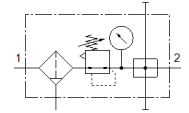

## Tehnički podaci

Svojstvo	Vrijednost
Veličina	Midi
Serija	D
Osiguranje aktiviranja	Okretni gumb s integriranom bravom
Položaj ugradnje	okomito +/- 5°
Finoća filtra	40 µm
Ispust kondenzata	ručno okrećući
Konstruktivna struktura	Modul odvojka Filter-regulator s manometrom
Maks. količina kondenzata	43 cm <sup>3</sup>
Zaštita od ljuštenja	Metalna zaštitna košara
Pokaz tlaka	s manometrom
Pogonski tlak	1 ... 16 bar
Područje regulacije tlaka	0,5 ... 12 bar
Maks. tlačna histereza	0,25 bar
Normalni nazivni protok	1.850 l/min
Pogonski medij	Komprimirani zrak prema ISO 8573-1:2010 [-:-:-] Inertni plinovi
Klasa korozione otpornosti KBK	2 - umjerena otpornost na koroziju
Klasa čistoće zraka na izlazu	Komprimirani zrak prema ISO 8573-1:2010 [7:8:4] Inertni plinovi
Temperatura medija	-10 ... 60 °C
Temperatura okoline	-10 ... 60 °C
Težina proizvoda	2.040 g
Vrsta pričvršćenja	Ugradnja vodova s priborom po izboru:
Pneumatski priključak 1	G1/4
Pneumatski priključak 2	G1/4
Material housing	Cinkov tlačni lijev
Material bowl	PC