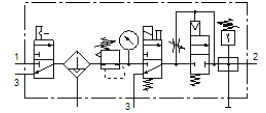

# Pripremna grupa LFRS-1/4-D-MINI-KG-A

Broj artikla: 195035

Classic - nicht für Neukonstruktionen verwenden

sa zapornom regulacionom glavom sa bravicom i manometrom, za nazivni tlak 12 bara, za nezauljeni zrak.

## Tehnički podaci

Svojstvo	Vrijednost
Veličina	Mini
Serija	D
Osiguranje aktiviranja	Okretni gumb s integriranom bravom
Položaj ugradnje	okomito +/- 5°
Finoća filtra	40 µm
Ispust kondenzata	potpuno automatski
Konstruktivna struktura	Modul odvojka Tlačna sklopka Uklopni ventil Filter-regulator s manometrom Sigurnosni uklopni ventil
Maks. količina kondenzata	22 cm <sup>3</sup>
Zaštita od ljuštenja	Metalna zaštitna košara
Pokaz tlaka	s manometrom
Pogonski tlak	3 ... 12 bar
Područje regulacije tlaka	2,5 ... 12 bar
Maks. tlačna histereza	0,15 bar
Normalni nazivni protok	715 l/min
Pogonski medij	Komprimirani zrak prema ISO 8573-1:2010 [-::-] Inertni plinovi
Klasa korozione otpornosti KBK	2 - umjerena otpornost na koroziju
Klasa čistoće zraka na izlazu	Komprimirani zrak prema ISO 8573-1:2010 [7:8:4] Inertni plinovi
Temperatura medija	-10 ... 60 °C
Temperatura okoline	-10 ... 60 °C
Težina proizvoda	1.600 g
Vrsta pričvršćenja	Ugradnja vodova s priborom po izboru:
Pneumatski priključak 1	G1/4
Pneumatski priključak 2	G1/4
Material housing	Cinkov tlačni lijev
Material bowl	PC