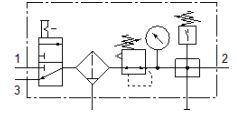

# Pripremna grupa LFRS-1/4-D-MINI-KF

Broj artikla: 195032

Classic - nicht für Neukonstruktionen verwenden

sa zapornom regulacionom glavom sa bravicom i manometrom, za nazivni tlak 12 bara, za nezauljeni zrak.

## Tehnički podaci

Svojstvo	Vrijednost
Veličina	Mini
Serija	D
Osiguranje aktiviranja	Okretni gumb s integriranom bravom
Položaj ugradnje	okomito +/- 5°
Finoća filtra	40 µm
Ispust kondenzata	ručno okrećući
Konstruktivna struktura	Modul odvojka Tlačna sklopka Uklonni ventil Filter-regulator s manometrom
Maks. količina kondenzata	22 cm <sup>3</sup>
Zaštita od ljuštenja	Metalna zaštitna košara
Pokaz tlaka	s manometrom
Pogonski tlak	1 ... 16 bar
Područje regulacije tlaka	0,5 ... 12 bar
Maks. tlačna histereza	0,2 bar
Normalni nazivni protok	1.050 l/min
Pogonski medij	Komprimirani zrak prema ISO 8573-1:2010 [-:-:-] Inertni plinovi
Klasa korozione otpornosti KBK	2 - umjerena otpornost na koroziju
Klasa čistoće zraka na izlazu	Komprimirani zrak prema ISO 8573-1:2010 [7:8:4] Inertni plinovi
Temperatura medija	-10 ... 60 °C
Temperatura okoline	-10 ... 60 °C
Težina proizvoda	1.100 g
Vrsta pričvršćenja	Ugradnja vodova s priborom po izboru:
Pneumatski priključak 1	G1/4
Pneumatski priključak 2	G1/4
Material housing	Cinkov tlačni lijev
Material bowl	PC