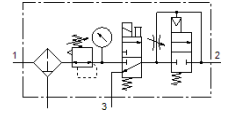

Pripremna grupa LFRS-1/4-D-MINI-KD

Broj artikla: 195028

Classic - nicht für Neukonstruktionen verwenden

sa zapornom regulacionom glavom sa bravicom i manometrom, za nazivni tlak 12 bara, za nezauljeni zrak.

Modern alternatives can be found by entering the first four characters of the type code in the search field.

Tip u napuštanju. Isporučuje se do 2022. Alternativni proizvod vidi Support Portal.

FESTO

Tehnički podaci

Svojstvo	Vrijednost
Veličina	Mini
Seriya	D
Osiguranje aktiviranja	Okretni gumb s integriranom bravom
Položaj ugradnje	okomito +/- 5°
Finoća filtra	40 µm
Ispust kondenzata	ručno okrećući
Konstruktivna struktura	Uklopni ventil Filtar-regulator s manometrom Sigurnosni uklopni ventil
Maks. količina kondenzata	22 cm³
Zaštita od ljuštenja	Metalna zaštitna košara
Pokaz tlaka	s manometrom
Pogonski tlak	3 ... 16 bar
Područje regulacije tlaka	2,5 ... 12 bar
Maks. tlačna histereza	0,15 bar
Normalni nazivni protok	730 l/min
Pogonski medij	Komprimirani zrak prema ISO 8573-1:2010 [-:-:-] Inertni plinovi
Klasa korozione otpornosti KBK	2 - umjerena otpornost na koroziju
Klasa čistoće zraka na izlazu	Komprimirani zrak prema ISO 8573-1:2010 [7:8:4] Inertni plinovi
Temperatura medija	-10 ... 60 °C
Temperatura okoline	-10 ... 60 °C
Težina proizvoda	1.000 g
Vrsta pričvršćenja	Ugradnja vodova s priborom po izboru:
Pneumatski priključak 1	G1/4
Pneumatski priključak 2	G1/4
Material housing	Cinkov tlačni lijev
Material bowl	PC