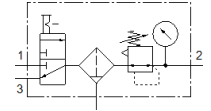

Pripremna grupa LFRS-1/4-D-MINI-KC

Broj artikla: 195026

Classic - nicht für Neukonstruktionen verwenden

sa zapornom regulacionom glavom sa bravicom i manometrom, za nazivni tlak 12 bara, za nezauljeni zrak.

Modern alternatives can be found by entering the first four characters of the type code in the search field.

Tip u napuštanju. Isporučuje se do 2022. Alternativni proizvod vidi Support Portal.

FESTO

Tehnički podaci

Svojstvo	Vrijednost
Veličina	Mini
Serija	D
Osiguranje aktiviranja	Okretni gumb s integriranom bravom
Položaj ugradnje	okomito +/- 5°
Finoća filtra	40 µm
Ispust kondenzata	ručno okrećući
Konstruktivna struktura	Uklopni ventil Filtar-regulator s manometrom
Maks. količina kondenzata	22 cm³
Zaštita od ljuštenja	Metalna zaštitna košara
Pokaz tlaka	s manometrom
Pogonski tlak	1 ... 16 bar
Područje regulacije tlaka	0,5 ... 12 bar
Maks. tlačna histereza	0,2 bar
Normalni nazivni protok	1.150 l/min
Pogonski medij	Komprimirani zrak prema ISO 8573-1:2010 [-:-:-] Inertni plinovi
Klasa korozione otpornosti KBK	2 - umjerena otpornost na koroziju
Klasa čistoće zraka na izlazu	Komprimirani zrak prema ISO 8573-1:2010 [7:8:4] Inertni plinovi
Temperatura medija	-10 ... 60 °C
Temperatura okoline	-10 ... 60 °C
Težina proizvoda	1.000 g
Vrsta pričvršćenja	Ugradnja vodova s priborom po izboru:
Pneumatski priključak 1	G1/4
Pneumatski priključak 2	G1/4
Material housing	Cinkov tlačni lijev
Material bowl	PC