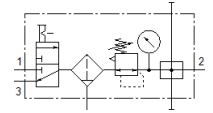

Pripremna grupa LFRS-1/4-D-MINI-KB

Broj artikla: 195024

Classic - nicht für Neukonstruktionen verwenden

sa zapornom regulacionom glavom sa bravicom i manometrom, za nazivni tlak 12 bara, za nezauljeni zrak.

Modern alternatives can be found by entering the first four characters of the type code in the search field.

Tip u napuštanju. Isporučuje se do 2022. Alternativni proizvod vidi Support Portal.

FESTO

Tehnički podaci

Svojstvo	Vrijednost
Veličina	Mini
Serija	D
Osiguranje aktiviranja	Okretni gumb s integriranom bravom
Položaj ugradnje	okomito +/- 5°
Finoća filtra	40 µm
Ispust kondenzata	ručno okrećući
Konstruktivna struktura	Modul odvojka Uklopni ventil Filtar-regulator s manometrom
Maks. količina kondenzata	22 cm³
Zaštita od ljuštenja	Metalna zaštitna košara
Pokaz tlaka	s manometrom
Pogonski tlak	1 ... 16 bar
Područje regulacije tlaka	0,5 ... 12 bar
Maks. tlačna histereza	0,2 bar
Normalni nazivni protok	1.050 l/min
Pogonski medij	Komprimirani zrak prema ISO 8573-1:2010 [-:-:-] Inertni plinovi
Klasa korozione otpornosti KBK	2 - umjerena otpornost na koroziju
Klasa čistoće zraka na izlazu	Komprimirani zrak prema ISO 8573-1:2010 [7:8:4] Inertni plinovi
Temperatura medija	-10 ... 60 °C
Temperatura okoline	-10 ... 60 °C
Težina proizvoda	1.100 g
Vrsta pričvršćenja	Ugradnja vodova s priborom po izboru:
Pneumatski priključak 1	G1/4
Pneumatski priključak 2	G1/4
Material housing	Cinkov tlačni lijev
Material bowl	PC