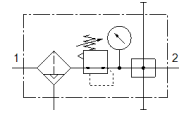

Pripremna grupa LFRS-1/4-D-MINI-KA-A

Broj artikla: 195023

Classic - nicht für Neukonstruktionen verwenden

sa zapornom regulacionom glavom sa bravicom i manometrom, za nazivni tlak 12 bara, za nezauljeni zrak.

Modern alternatives can be found by entering the first four characters of the type code in the search field.

Tip u napuštanju. Isporučuje se do 2022. Alternativni proizvod vidi Support Portal.

FESTO

Tehnički podaci

Svojstvo	Vrijednost
Veličina	Mini
Seriya	D
Osiguranje aktiviranja	Okretni gumb s integriranom bravom
Položaj ugradnje	okomito +/- 5°
Finoća filtra	40 µm
Ispust kondenzata	potpuno automatski
Konstruktivna struktura	Modul odvojka Filter-regulator s manometrom
Maks. količina kondenzata	22 cm³
Zaštita od ljuštenja	Metalna zaštitna košara
Pokaz tlaka	s manometrom
Pogonski tlak	2 ... 12 bar
Područje regulacije tlaka	0,5 ... 12 bar
Maks. tlačna histereza	0,15 bar
Normalni nazivni protok	1.140 l/min
Pogonski medij	Komprimirani zrak prema ISO 8573-1:2010 [-:-:-] Inertni plinovi
Klasa korozione otpornosti KBK	2 - umjerena otpornost na koroziju
Klasa čistoće zraka na izlazu	Komprimirani zrak prema ISO 8573-1:2010 [7:8:4] Inertni plinovi
Temperatura medija	-10 ... 60 °C
Temperatura okoline	-10 ... 60 °C
Težina proizvoda	900 g
Vrsta pričvršćenja	Ugradnja vodova s priborom po izboru:
Pneumatski priključak 1	G1/4
Pneumatski priključak 2	G1/4
Material housing	Cinkov tlačni lijev
Material bowl	PC