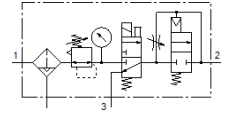

Pripremna grupa LFRS-1/8-D-MINI-KD-A

FESTO

Broj artikla: 195015

Classic - nicht für Neukonstruktionen verwenden

sa zapornom regulacionom glavom sa bravicom i manometrom, za nazivni tlak 12 bara, za nezauljeni zrak.

Modern alternatives can be found by entering the first four characters of the type code in the search field.

Tip u napuštanju. Isporučuje se do 2022. Alternativni proizvod vidi Support Portal.

Tehnički podaci

Svojstvo	Vrijednost
Veličina	Mini
Serija	D
Osiguranje aktiviranja	Okretni gumb s integriranom bravom
Položaj ugradnje	okomito +/- 5°
Finoća filtra	40 µm
Ispust kondenzata	potpuno automatski
Konstruktivna struktura	Uklopni ventil Filtar-regulator s manometrom Sigurnosni uklopni ventil
Maks. količina kondenzata	22 cm³
Zaštita od ljuštenja	Metalna zaštitna košara
Pokaz tlaka	s manometrom
Pogonski tlak	3 ... 12 bar
Područje regulacije tlaka	2,5 ... 12 bar
Maks. tlačna histereza	0,15 bar
Normalni nazivni protok	595 l/min
Pogonski medij	Komprimirani zrak prema ISO 8573-1:2010 [-:-:-] Inertni plinovi
Klasa korozione otpornosti KBK	2 - umjerena otpornost na koroziju
Klasa čistoće zraka na izlazu	Komprimirani zrak prema ISO 8573-1:2010 [7:8:4] Inertni plinovi
Temperatura medija	-10 ... 60 °C
Temperatura okoline	-10 ... 60 °C
Težina proizvoda	1.000 g
Vrsta pričvršćenja	Ugradnja vodova s priborom po izboru:
Pneumatski priključak 1	G1/8
Pneumatski priključak 2	G1/8
Material housing	Cinkov tlačni lijev
Material bowl	PC