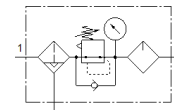

Pripremna grupa FRCS-1/2-D-7-MAXI-A

Broj artikla: 194942

Classic - nicht für Neukonstruktionen verwenden

Kombinacija regulator tlaka s filtrom, nauljivač,
Serija D sa zaključavanjem glave regulatora.

Modern alternatives can be found by entering the first four characters
of the type code in the search field.

Tip u napuštanju. Isporučuje se do 2022. Alternativni proizvod vidi
Support Portal.

FESTO

Tehnički podaci

Svojstvo	Vrijednost
Veličina	Maxi
Serija	D
Osiguranje aktiviranja	Okretni gumb s integriranom bravom
Položaj ugradnje	okomito +/- 5°
Ispust kondenzata	potpuno automatski
Konstruktivna struktura	Filtar-regulator s manometrom Proporcionalni standardni zauljivač maglom
Maks. količina kondenzata	80 cm ³
Finoća filtra	40 μm
Zaštita od ljuštenja	Metalna zaštitna košara
Pokaz tlaka	s manometrom
Pogonski tlak	2 ... 12 bar
Područje regulacije tlaka	0,5 ... 7 bar
Maks. tlačna histereza	0,4 bar
Normalni nazivni protok	7.700 l/min
Pogonski medij	Komprimirani zrak prema ISO 8573-1:2010 [-:-:-]
Temperatura medija	-10 ... 60 °C
Temperatura okoline	-10 ... 60 °C
Težina proizvoda	2.490 g
Vrsta pričvršćenja	Ugradnja vodova s priborom
Pneumatski priključak 1	G1/2
Pneumatski priključak 2	G1/2
Material housing	Cinkov tlačni lijev
Material bowl	PC