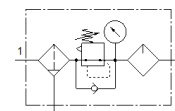

Pripremna grupa FRCS-1/2-D-7-MAXI

Broj artikla: 194940

Classic - nicht für Neukonstruktionen verwenden

Kombinacija regulator tlaka s filtrom, nauljivač,
Serija D sa zaključavanjem glave regulatora.

Modern alternatives can be found by entering the first four characters
of the type code in the search field.

Tip u napuštanju. Isporučuje se do 2022. Alternativni proizvod vidi
Support Portal.

FESTO

Tehnički podaci

Svojstvo	Vrijednost
Veličina	Maxi
Serija	D
Osiguranje aktiviranja	Okretni gumb s integriranom bravom
Položaj ugradnje	okomito +/- 5°
Ispust kondenzata	ručno okrećući
Konstruktivna struktura	Filtar-regulator s manometrom Proporcionalni standardni zauljivač maglom
Maks. količina kondenzata	80 cm ³
Finoća filtra	40 µm
Zaštita od ljuštenja	Metalna zaštitna košara
Pokaz tlaka	s manometrom
Pogonski tlak	1 ... 16 bar
Područje regulacije tlaka	0,5 ... 7 bar
Maks. tlačna histereza	0,4 bar
Normalni nazivni protok	7.700 l/min
Pogonski medij	Komprimirani zrak prema ISO 8573-1:2010 [-:-:-]
Temperatura medija	-10 ... 60 °C
Temperatura okoline	-10 ... 60 °C
Težina proizvoda	2.490 g
Vrsta pričvršćenja	Ugradnja vodova s priborom
Pneumatski priključak 1	G1/2
Pneumatski priključak 2	G1/2
Material housing	Cinkov tlačni lijev
Material bowl	PC