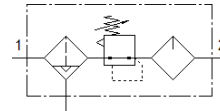

Pripremna grupa FRCS-1/4-D-O-MINI-A

FESTO

Broj artikla: 194867

Classic - nicht für Neukonstruktionen verwenden

Kombinacija regulator tlaka s filtrom, nauljivač,
Serija D sa zaključavanjem glave regulatora.

Modern alternatives can be found by entering the first four characters
of the type code in the search field.

Tip u napuštanju. Isporučuje se do 2022. Alternativni proizvod vidi
Support Portal.

Tehnički podaci

Svojstvo	Vrijednost
Veličina	Mini
Serija	D
Osiguranje aktiviranja	Okretni gumb s integriranom bravom
Položaj ugradnje	okomito +/- 5°
Ispust kondenzata	potpuno automatski
Konstruktivna struktura	Filtar-regulator s manometrom Proporcionalni standardni zaujivač maglom
Maks. količina kondenzata	22 cm³
Finoća filtra	40 μm
Zaštita od ljuštenja	Metalna zaštitna košara
Pokaz tlaka	Priprema za G1/8
Pogonski tlak	2 ... 12 bar
Područje regulacije tlaka	0,5 ... 12 bar
Maks. tlačna histereza	0,2 bar
Normalni nazivni protok	1.000 l/min
Pogonski medij	Komprimirani zrak prema ISO 8573-1:2010 [7:9:-] Inertni plinovi
Uputa o mediju pogona i upravljanja	Nauljeni pogon moguć (u daljnjem pogonu potreban)
Klasa čistoće zraka na izlazu	Komprimirani zrak prema ISO 8573-1:2010 [7:8:-] Inertni plinovi
Temperatura medija	-10 ... 60 °C
Temperatura okoline	-10 ... 60 °C
Težina proizvoda	700 g
Vrsta pričvršćenja	Ugradnja vodova s priborom
Pneumatski priključak 1	G1/4
Pneumatski priključak 2	G1/4
Materijal - napomena	RoHS sukladno
Material housing	Cinkov tlačni lijev
Material bowl	PC