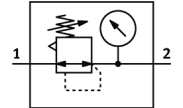

Regulator tlaka

LRS-1/8-G-7

Broj artikla: 194695
Proizvod u napuštanju

FESTO

bez manometra, s glavom regulatora na zaključavanje.
Tip u napuštanju. Isporučuje se do 2014. Alternativni proizvod vidi Support Portal.

Tehnički podaci

Svojstvo	Vrijednost
Osiguranje aktiviranja	Okretni gumb s integriranom bravom
Položaj ugradnje	proizvoljno
Funkcija kontrolera	Izlazni tlak konstantan s predtlačnom kompenzacijom sa sekundarnim odzračivanjem
Pokaz tlaka	G1/8" pripremljeno
Pogonski tlak	1 ... 20 bar
Područje regulacije tlaka	0,5 ... 7 bar
Maks. tlačna histereza	0,2 bar
Normalni nazivni protok	700 l/min
Pogonski medij	Komprimirani zrak prema ISO 8573-1:2010 [7:4:4]
Uputa o mediju pogona i upravljanja	Nauljeni pogon moguć (u daljnjem pogonu potreban)
Temperatura medija	-10 ... 80 °C
Temperatura okoline	-10 ... 80 °C
Težina proizvoda	420 g
Vrsta pričvršćenja	Ugradnja prednje ploče Ugradnja vodova s priborom
Pneumatski priključak 1	G1/8
Pneumatski priključak 2	G1/8
Informacija o materijalu, brtve	NBR
Informacija o materijalu, kućište	Mjed