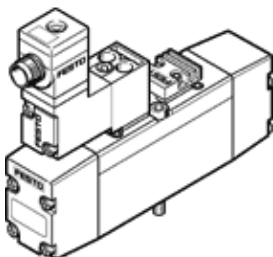

# Magnetni ventil

## Tehnički podaci

Svojstvo	Vrijednost
Funkcija ventila	5/2 monostabilan
Način aktiviranja	električno
Širina	26 mm
Normalni nazivni protok	1.000 l/min
Pogonski tlak	3 ... 10 bar
Konstruktivna struktura	Klipni zasun
Vrsta resetiranja	mehanička opruga
Mehanička zaštita	IP65
Nazivni promjer	8 mm
Mjera rastera	27 mm
Funkcija odlaznog zraka	može se prigušiti
Princip brtvljenja	mekano
Položaj ugradnje	proizvoljno
Odgovara normi	ISO 15407-1 VDMA 24563
Ručno pomoćno aktiviranje	s priborom se fiksira
Vrsta upravljanja	predupravljano
Opskrba zrakom upravljanja	interno
Smjer strujanja	nije reverzibilno
Vrijeme sklapanja isklj	58 ms
Vrijeme uklapanja uklj	24 ms
Parametri svitka	24V DC: 1,5W
Pogonski medij	filtrirani komprimirani zrak, finoća filtra 40 µm, nauljen ili nenauljen
Klasa korozione otpornosti KBK	2
Temperatura medija	-10 ... 50 °C
Temperatura okoline	-10 ... 50 °C
Težina proizvoda	270 g
Električni priključak	Centralni utikač prema DIN 43650 četverokutni oblik Dizajn C
Vrsta pričvršćenja	s prolaznim provrtom
Priključak, upravljački odlazni zrak 82/84	Priključna ploča, veličina 26 mm prema ISO 15407-1 Priključna ploča veličine 01 prema VDMA 24563
Pneumatski priključak 1	Priključna ploča, veličina 26 mm prema ISO 15407-1 Priključna ploča veličine 01 prema VDMA 24563
Pneumatski priključak 2	Priključna ploča, veličina 26 mm prema ISO 15407-1 Priključna ploča veličine 01 prema VDMA 24563
Pneumatski priključak 3	Priključna ploča, veličina 26 mm prema ISO 15407-1 Priključna ploča veličine 01 prema VDMA 24563
Pneumatski priključak 4	Priključna ploča, veličina 26 mm prema ISO 15407-1 Priključna ploča veličine 01 prema VDMA 24563
Pneumatski priključak 5	Priključna ploča, veličina 26 mm prema ISO 15407-1 Priključna ploča veličine 01 prema VDMA 24563
Materijal - napomena	Bez bakra i PTFE
Informacija o materijalu, brtve	NBR
Informacija o materijalu, kućište	Aluminijski tlačni lijev