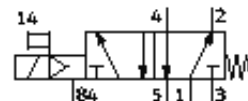

## Tehnički podaci

Svojstvo	Vrijednost
Funkcija ventila	5/2 monostabilan
Način aktiviranja	električno
Širina	26 mm
Normalni nazivni protok	1.000 l/min
Pogonski tlak	3 ... 10 bar
Konstruktivna struktura	Klipni zasun
Vrsta resetiranja	mehanička opruga
Mehanička zaštita	IP65
Nazivni promjer	8 mm
Mjera rastera	27 mm
Funkcija odlaznog zraka	može se prigušiti
Princip brtvljenja	mekano
Položaj ugradnje	proizvoljno
Odgovara normi	ISO 15407-1 VDMA 24563
Ručno pomoćno aktiviranje	s priborom se fiksira
Vrsta upravljanja	predupravljano
Opskrba zrakom upravljanja	interno
Smjer strujanja	nije reverzibilno
Vrijeme sklapanja isklj	58 ms
Vrijeme uklapanja uklj	24 ms
Parametri svitka	24V DC: 1,5W
Pogonski medij	filtrirani komprimirani zrak, finoća filtra 40 µm, nauljen ili nenauljen
Klasa korozione otpornosti KBK	2
Temperatura medija	-10 ... 50 °C
Temperatura okoline	-10 ... 50 °C
Težina proizvoda	270 g
Električni priključak	Centralni utikač prema DIN 43650 četverokutni oblik Dizajn C
Vrsta pričvršćenja	s prolaznim provrtom
Priključak, upravljački odlazni zrak 82/84	Priključna ploča, veličina 26 mm prema ISO 15407-1 Priključna ploča veličine 01 prema VDMA 24563
Pneumatski priključak 1	Priključna ploča, veličina 26 mm prema ISO 15407-1 Priključna ploča veličine 01 prema VDMA 24563
Pneumatski priključak 2	Priključna ploča, veličina 26 mm prema ISO 15407-1 Priključna ploča veličine 01 prema VDMA 24563
Pneumatski priključak 3	Priključna ploča, veličina 26 mm prema ISO 15407-1 Priključna ploča veličine 01 prema VDMA 24563
Pneumatski priključak 4	Priključna ploča, veličina 26 mm prema ISO 15407-1 Priključna ploča veličine 01 prema VDMA 24563
Pneumatski priključak 5	Priključna ploča, veličina 26 mm prema ISO 15407-1 Priključna ploča veličine 01 prema VDMA 24563
Materijal - napomena	Bez bakra i PTFE
Informacija o materijalu, brtve	NBR
Informacija o materijalu, kućište	Aluminijski tlačni lijev