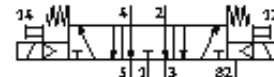

Magnetni ventil

MN2H-5/3E-D-01-12DCA

Broj artikla: 187886

FESTO

prema ISO 15407-1, s magnetnim svitkom i ručnim pomoćnim aktiviranjem, bez utičnice.

Napušten tip. Isporuka do 2009.

Tehnički podaci

Svojstvo	Vrijednost
Funkcija ventila	5/3 odzračen
Način aktiviranja	električno
Širina	26 mm
Normalni nazivni protok	1.000 l/min
Pogonski tlak	3 ... 10 bar
Konstruktivna struktura	Klipni zasun
Vrsta resetiranja	mehanička opruga
Mehanička zaštita	IP65
Nazivni promjer	8 mm
Mjera rastera	27 mm
Funkcija odlaznog zraka	može se prigušiti
Princip brtvljenja	mekano
Položaj ugradnje	proizvoljno
Odgovara normi	ISO 15407-1 VDMA 24563
Ručno pomoćno aktiviranje	s priborom se fiksira
Vrsta upravljanja	predupravljano
Opskrba zrakom upravljanja	interno
Smjer strujanja	nije reverzibilno
Vrijeme sklapanja isklj	52 ms
Vrijeme uklapanja uklj	23 ms
Parametri svitka	12V DC: 1,4W 24 V AC: 50 Hz, snaga privlačenja: 3 VA, snaga držanja: 2,4 VA 24V AC: 60Hz
Pogonski medij	filtrirani komprimirani zrak, finoća filtra 40 µm, nauljen ili nenauljen
Klasa korozione otpornosti KBK	2
Temperatura medija	-10 ... 50 °C
Temperatura okoline	-10 ... 50 °C
Težina proizvoda	340 g
Električni priključak	Utikači prema DIN 43650 Dizajn C
Vrsta pričvršćenja	s prolaznim provrtom
Priključak, upravljački odlazni zrak 82/84	Priključna ploča, veličina 26 mm prema ISO 15407-1 Priključna ploča veličine 01 prema VDMA 24563
Pneumatski priključak 1	Priključna ploča, veličina 26 mm prema ISO 15407-1 Priključna ploča veličine 01 prema VDMA 24563
Pneumatski priključak 2	Priključna ploča, veličina 26 mm prema ISO 15407-1 Priključna ploča veličine 01 prema VDMA 24563
Pneumatski priključak 3	Priključna ploča, veličina 26 mm prema ISO 15407-1 Priključna ploča veličine 01 prema VDMA 24563
Pneumatski priključak 4	Priključna ploča, veličina 26 mm prema ISO 15407-1