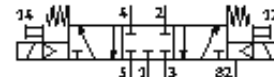

### Tehnički podaci

Svojstvo	Vrijednost
Funkcija ventila	5/3 zatvoren
Način aktiviranja	električno
Širina	26 mm
Normalni nazivni protok	1.000 l/min
Pogonski tlak	3 ... 10 bar
Konstruktivna struktura	Klipni zasun
Mehanička zaštita	IP65
Nazivni promjer	8 mm
Mjera rastera	27 mm
Funkcija odlaznog zraka	može se prigušiti
Princip brtvljenja	mekano
Položaj ugradnje	proizvoljno
Odgovara normi	ISO 15407-1 VDMA 24563
Ručno pomoćno aktiviranje	s priborom se fiksira
Vrsta upravljanja	predupravljano
Opskrba zrakom upravljanja	interno
Smjer strujanja	nije reverzibilno
Vrijeme sklapanja isklj	52 ms
Vrijeme uklapanja uklj	23 ms
Parametri svitka	12V DC: 1,4W 24 V AC: 50 Hz, snaga privlačenja: 3 VA, snaga držanja: 2,4 VA 24V AC: 60Hz
Pogonski medij	filtrirani komprimirani zrak, finoća filtra 40 µm, nauljen ili nenauljen
Klasa korozije otpornosti KBK	2
Temperatura medija	-10 ... 50 °C
Temperatura okoline	-10 ... 50 °C
Težina proizvoda	340 g
Električni priključak	Utikači prema DIN 43650 Dizajn C
Vrsta pričvršćenja	s prolaznim provrtom
Priključak, upravljački odlazni zrak 82/84	Priključna ploča, veličina 26 mm prema ISO 15407-1 Priključna ploča veličine 01 prema VDMA 24563
Pneumatski priključak 1	Priključna ploča, veličina 26 mm prema ISO 15407-1 Priključna ploča veličine 01 prema VDMA 24563
Pneumatski priključak 2	Priključna ploča, veličina 26 mm prema ISO 15407-1 Priključna ploča veličine 01 prema VDMA 24563
Pneumatski priključak 3	Priključna ploča, veličina 26 mm prema ISO 15407-1 Priključna ploča veličine 01 prema VDMA 24563
Pneumatski priključak 4	Priključna ploča, veličina 26 mm prema ISO 15407-1 Priključna ploča veličine 01 prema VDMA 24563
Pneumatski priključak 5	Priključna ploča, veličina 26 mm prema ISO 15407-1 Priključna ploča veličine 01 prema VDMA 24563
Informacija o materijalu, brtve	NBR
Informacija o materijalu, kućište	Aluminijski tlačni lijev