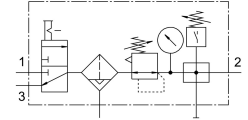

Servisna jedinica LFR-1/4-D-MINI-KF-A

Broj dijela: 185770

FESTO

Podatkovni list

Svojstvo	Vrijednost
Izvedbena veličina	Mini
Serijska	D.
Brava za aktiviranje	Okretni gumb s držačem
Položaj montaže	okomito +/- 5 °
Finoća filtra	40 µm
Odvod kondenzata	potpuno automatski
Konstruktivna struktura	Razvodni modul Tlačna sklopka On-off ventil Regulator filtra s manometrom
Maksimalna količina kondenzata	22 cm ³
Zaštita školjke	Metalni zaštitni kavez
Indikator tlaka	s manometrom
Radni tlak	2 bar...12 bar
Raspon regulacije tlaka	0.5 bar...12 bar
Maks. histereza tlaka	0.2 bar
Normalni nazivni protok	1050 l/min
Operativni medij	Komprimirani zrak prema ISO 8573-1: 2010 [-: -: -] Inertni plinovi
Klasa otpornosti na koroziju CRC	2 - umjereno opterećenje korozijom
LABS sukladnost	VDMA24364-B1 / B2-L
Klasa čistoće zraka na izlazu	Compressed air to ISO 8573-1:2010 [7:8:4] Inertni plinovi
Srednja temperatura	-10 °C...60 °C
Temperatura okoline	-10 °C...60 °C
Težina proizvoda	1200 g
Vrsta montaže	neobavezno: Instalacija linije s priborom
Pneumatski priključak 1	G1/4
Pneumatski priključak 2	G1/4
Materijal za kućište	Lijevani cink
Materijalna školjka	PC