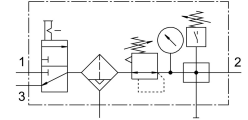

Servisna jedinica LFR-1/8-D-MINI-KF-A

Broj dijela: 185768

FESTO

Podatkovni list

Svojstvo	Vrijednost
Izvedbena veličina	Mini
Serijska	D.
Brava za aktiviranje	Okretni gumb s držačem
Položaj montaže	okomito +/- 5 °
Finoća filtra	40 µm
Odvod kondenzata	potpuno automatski
Konstruktivna struktura	Razvodni modul Tlačna sklopka On-off ventil Regulator filtra s manometrom
Maksimalna količina kondenzata	22 cm ³
Zaštita školjke	Metalni zaštitni kavez
Indikator tlaka	s manometrom
Radni tlak	2 bar...12 bar
Raspon regulacije tlaka	0.5 bar...12 bar
Maks. histereza tlaka	0.2 bar
Normalni nazivni protok	700 l/min
Operativni medij	Komprimirani zrak prema ISO 8573-1: 2010 [-: -: -] Inertni plinovi
Klasa otpornosti na koroziju CRC	2 - umjereno opterećenje korozijom
LABS sukladnost	VDMA24364-B1 / B2-L
Klasa čistoće zraka na izlazu	Compressed air to ISO 8573-1:2010 [7:8:4] Inertni plinovi
Srednja temperatura	-10 °C...60 °C
Temperatura okoline	-10 °C...60 °C
Težina proizvoda	1200 g
Vrsta montaže	neobavezno: Instalacija linije s priborom
Pneumatski priključak 1	G1/8
Pneumatski priključak 2	G1/8
Materijal za kućište	Lijevani cink
Materijalna školjka	PC