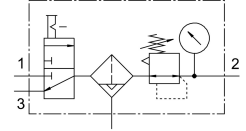

Servisna jedinica LFR-1/4-D-MINI-KC-A

Broj dijela: 185734

FESTO

Podatkovni list

Svojstvo	Vrijednost
Izvedbena veličina	Mini
Serijska	D.
Brava za aktiviranje	Okretni gumb s držačem
Položaj montaže	okomito +/- 5 °
Finoća filtra	40 µm
Odvod kondenzata	potpuno automatski
Konstruktivna struktura	On-off ventil Regulator filtra s manometrom
Maksimalna količina kondenzata	22 cm ³
Zaštita školjke	Metalni zaštitni kavez
Indikator tlaka	s manometrom
Radni tlak	2 bar...12 bar
Raspon regulacije tlaka	0.5 bar...12 bar
Maks. histereza tlaka	0.2 bar
Normalni nazivni protok	1150 l/min
Operativni medij	Komprimirani zrak prema ISO 8573-1: 2010 [-: -: -] Inertni plinovi
Klasa otpornosti na koroziju CRC	2 - umjereno opterećenje korozijom
LABS sukladnost	VDMA24364-B1 / B2-L
Klasa čistoće zraka na izlazu	Compressed air to ISO 8573-1:2010 [7:8:4] Inertni plinovi
Srednja temperatura	-10 °C...60 °C
Temperatura okoline	-10 °C...60 °C
Težina proizvoda	700 g
Vrsta montaže	neobavezno: Instalacija linije s priborom
Pneumatski priključak 1	G1/4
Pneumatski priključak 2	G1/4
Materijal za kućište	Lijevani cink
Materijalna školjka	PC