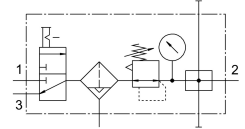

Servisna jedinica LFR-1/4-D-MINI-KB-A

Broj dijela: 185722

FESTO

Podatkovni list

Svojstvo	Vrijednost
Izvedbena veličina	Mini
Serijska	D.
Brava za aktiviranje	Okretni gumb s držačem
Položaj montaže	okomito +/- 5 °
Finoća filtra	40 µm
Odvod kondenzata	potpuno automatski
Konstruktivna struktura	Razvodni modul On-off ventil Regulator filtra s manometrom
Maksimalna količina kondenzata	22 cm ³
Zaštita školjke	Metalni zaštitni kavez
Indikator tlaka	s manometrom
Radni tlak	2 bar...12 bar
Raspon regulacije tlaka	0.5 bar...12 bar
Maks. histereza tlaka	0.2 bar
Normalni nazivni protok	1050 l/min
Operativni medij	Komprimirani zrak prema ISO 8573-1: 2010 [-: -: -] Inertni plinovi
Klasa otpornosti na koroziju CRC	2 - umjereno opterećenje korozijom
LABS sukladnost	VDMA24364-B1 / B2-L
Klasa čistoće zraka na izlazu	Compressed air to ISO 8573-1:2010 [7:8:4] Inertni plinovi
Srednja temperatura	-10 °C...60 °C
Temperatura okoline	-10 °C...60 °C
Težina proizvoda	1000 g
Vrsta montaže	neobavezno: Instalacija linije s priborom
Pneumatski priključak 1	G1/4
Pneumatski priključak 2	G1/4
Materijal za kućište	Lijevani cink
Materijalna školjka	PC