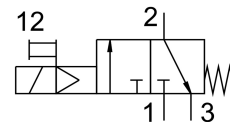

Ventil za uključivanje/isključivanje HEE-1/8-D-MINI-24

Broj dijela: 165068

FESTO

Podatkovni list

Svojstvo	Vrijednost
Radni tlak	2.5 bar...16 bar
Parametri zavojnice	24 V DC: 3.0 W
Dopuštene fluktuacije napona	+/- 10 %
Operativni medij	Komprimirani zrak prema ISO 8573-1: 2010 [7: 4: 4] Inertni plinovi
Napomena o radnom / upravljačkom mediju	Moguć rad pod uljem (potrebno u daljnjem radu)
Napomena o materijalima	U skladu s RoHS
LABS sukladnost	VDMA24364-B1 / B2-L
Klasa čistoće zraka na izlazu	Komprimirani zrak prema ISO 8573-1: 2010 [7: 4: 4] Inertni plinovi
Električni priključak	Oblik C Utikač prema DIN EN 175301-803