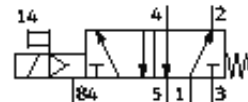

Magnetni ventil

MN2H-5/2-D-01-FR

Broj artikla: 161069

FESTO

prema ISO 15407-1, s magnetnim svitkom i ručnim pomoćnim aktiviranjem, bez utičnice.

Napušten tip. Isporuka do 2009.

Tehnički podaci

Svojstvo	Vrijednost
Funkcija ventila	5/2 monostabilan
Način aktiviranja	električno
Širina	26 mm
Normalni nazivni protok	1.000 l/min
Pogonski tlak	3 ... 10 bar
Konstruktivna struktura	Klipni zasun
Vrsta resetiranja	mehanička opruga
Mehanička zaštita	IP65
Dozvola	Germanischer Lloyd
Nazivni promjer	8 mm
Mjera rastera	27 mm
Funkcija odlaznog zraka	može se prigušiti
Princip brtvljenja	mekano
Položaj ugradnje	proizvoljno
Odgovara normi	ISO 15407-1 VDMA 24563
Ručno pomoćno aktiviranje	s priborom se fiksira
Vrsta upravljanja	predupravljano
Opskrba zrakom upravljanja	interno
Smjer strujanja	nije reverzibilno
Vrijeme sklapanja isklj	58 ms
Vrijeme uklapanja uklj	24 ms
Parametri svitka	24V DC: 1,5W
Pogonski medij	filtrirani komprimirani zrak, finoća filtra 40 µm, nauljen ili nenauljen
Klasa korozione otpornosti KBK	2
Temperatura medija	-10 ... 50 °C
Temperatura okoline	-10 ... 50 °C
Težina proizvoda	270 g
Električni priključak	Utikači prema DIN 43650 Dizajn C
Vrsta pričvršćenja	s prolaznim provrtom
Priključak, upravljački odlazni zrak 82/84	Priključna ploča, veličina 26 mm prema ISO 15407-1 Priključna ploča veličine 01 prema VDMA 24563
Pneumatski priključak 1	Priključna ploča, veličina 26 mm prema ISO 15407-1 Priključna ploča veličine 01 prema VDMA 24563
Pneumatski priključak 2	Priključna ploča, veličina 26 mm prema ISO 15407-1 Priključna ploča veličine 01 prema VDMA 24563
Pneumatski priključak 3	Priključna ploča, veličina 26 mm prema ISO 15407-1 Priključna ploča veličine 01 prema VDMA 24563
Pneumatski priključak 4	Priključna ploča, veličina 26 mm prema ISO 15407-1 Priključna ploča veličine 01 prema VDMA 24563