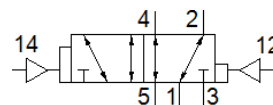

Pneumatski ventil

JD-5/2-D-3-C

Broj artikla: 151866

FESTO

5/2-smjerni razvodnik, bistabilan, dominantan, pneumatski aktiviran.

Tehnički podaci

Svojstvo	Vrijednost
Funkcija ventila	5/2 bistabilan-dominantan
Način aktiviranja	pneumatski
Širina	65 mm
Normalni nazivni protok	4.500 l/min
Operating pressure MPa	-0,09 ... 1,6 MPa
Pogonski tlak	-0,9 ... 16 bar
Konstruktivna struktura	Klipni zasun
Dozvola	c UL us - Recognized (OL)
Nazivni promjer	14,5 mm
Mjera rastera	71 mm
Funkcija odlaznog zraka	može se prigušiti
Princip brtvljenja	mekano
Položaj ugradnje	proizvoljno
Odgovara normi	ISO 5599-1
Ručno pomoćno aktiviranje	bez
ISO kod	303
Vrsta upravljanja	direktno
Smjer strujanja	reverzibilno
Overlap	Positive overlap
Tlak upravljanja	2 ... 16 bar
Vrijeme preklapanja	8 ms
Vrijeme preklapanja (dominantno)	8 ms
Pogonski medij	Komprimirani zrak prema ISO 8573-1:2010 [7:4:4]
Uputa o mediju pogona i upravljanja	Nauljeni pogon moguć (u daljnjem pogonu potreban)
Otpornost na vibracije	Transport application test with severity level 1 as per FN 942017-4 and EN 60068-2-6
Udarna čvrstoća	Shock test with severity level 2 in accordance with FN 942017-5 and EN 60068-2-27
PWIS conformity	VDMA24364-B1/B2-L
Temperatura medija	-10 ... 60 °C
Razina zvučnog tlaka	85 dB(A)
Medij upravljanja	Komprimirani zrak prema ISO 8573-1:2010 [7:4:4]
Temperatura okoline	-10 ... 60 °C
Težina proizvoda	810 g
Vrsta pričvršćenja	na priključnoj ploči s prolaznim provrtom i vijkom
Priključak, upravljački zrak 12	Priključna ploča veličine 3 prema ISO 5599-1
Priključak, upravljački zrak 14	Priključna ploča veličine 3 prema ISO 5599-1
Pneumatski priključak 1	Priključna ploča veličine 3 prema ISO 5599-1
Pneumatski priključak 2	Priključna ploča veličine 3 prema ISO 5599-1
Pneumatski priključak 3	Priključna ploča veličine 3 prema ISO 5599-1
Pneumatski priključak 4	Priključna ploča veličine 3 prema ISO 5599-1
Pneumatski priključak 5	Priključna ploča veličine 3 prema ISO 5599-1
Materijal - napomena	RoHS sukladno
Material seals	HNBR NBR
Material housing	Aluminijski tlačni lijev