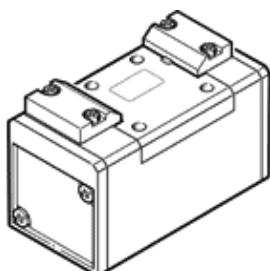

Pneumatski ventil

JD-5/2-D-3-C

Broj artikla: 151866

FESTO

5/2-smjerni razvodnik, bistabilan, dominantan, pneumatski aktiviran.

Tehnički podaci

Svojstvo	Vrijednost
Funkcija ventila	5/2 bistabilan-dominantan
Način aktiviranja	pneumatski
Širina	65 mm
Normalni nazivni protok	4.500 l/min
Operating pressure MPa	-0,09 ... 1,6 MPa
Pogonski tlak	-0,9 ... 16 bar
Konstruktivna struktura	Klipni zasun
Dozvola	c UL us - Recognized (OL)
Nazivni promjer	14,5 mm
Mjera rastera	71 mm
Funkcija odlaznog zraka	može se prigušiti
Princip brtvljenja	mekano
Položaj ugradnje	proizvoljno
Odgovara normi	ISO 5599-1
Ručno pomoćno aktiviranje	bez
ISO kod	303
Vrsta upravljanja	direktno
Smjer strujanja	reverzibilno
Overlap	Positive overlap
Tlak upravljanja	2 ... 16 bar
Vrijeme preklapanja	8 ms
Vrijeme preklapanja (dominantno)	8 ms
Pogonski medij	Komprimirani zrak prema ISO 8573-1:2010 [7:4:4]
Uputa o mediju pogona i upravljanja	Nauljeni pogon moguć (u daljnjem pogonu potreban)
Otpornost na vibracije	Transport application test with severity level 1 as per FN 942017-4 and EN 60068-2-6
Udarna čvrstoća	Shock test with severity level 2 in accordance with FN 942017-5 and EN 60068-2-27
PWIS conformity	VDMA24364-B1/B2-L
Temperatura medija	-10 ... 60 °C
Razina zvučnog tlaka	85 dB(A)
Medij upravljanja	Komprimirani zrak prema ISO 8573-1:2010 [7:4:4]
Temperatura okoline	-10 ... 60 °C
Težina proizvoda	810 g
Vrsta pričvršćenja	na priključnoj ploči s prolaznim provrtom i vijkom
Priključak, upravljački zrak 12	Priključna ploča veličine 3 prema ISO 5599-1
Priključak, upravljački zrak 14	Priključna ploča veličine 3 prema ISO 5599-1
Pneumatski priključak 1	Priključna ploča veličine 3 prema ISO 5599-1
Pneumatski priključak 2	Priključna ploča veličine 3 prema ISO 5599-1
Pneumatski priključak 3	Priključna ploča veličine 3 prema ISO 5599-1
Pneumatski priključak 4	Priključna ploča veličine 3 prema ISO 5599-1
Pneumatski priključak 5	Priključna ploča veličine 3 prema ISO 5599-1
Materijal - napomena	RoHS sukladno
Material seals	HNBR NBR
Material housing	Aluminijski tlačni lijev