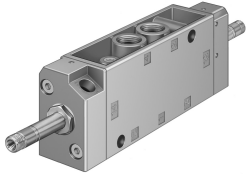

# Elektromagnetni ventil JMFH-5-1/4-S

Broj dijela: 14009

FESTO

## Podatkovni list

Svojstvo	Vrijednost
Funkcija ventila	5/2 bistabilan
Vrsta aktiviranja	električni
Ukupna širina	30.5 mm
Normalni nazivni protok	1100 l/min
Pneumatski radni priključak	G1/4
Radni napon	preko solenoida, posebno se naručiti
Radni tlak	0 MPa...1 MPa 0 bar...10 bar
Konstruktivna struktura	Sjedalo za ploču
Odobrenje	c UL us - Recognized (OL)
Klasa zaštite	IP65
Nazivna veličina	7 mm
Mjera rastera	32 mm
Ispušna funkcija	s mogućnošću prigušivanja
Princip brtvljenja	mekana
Položaj montaže	po želji
Ručno nadjačavanje	odmarajući se
Vrsta poreza	upravljan pilotom
Dovod zraka pilota	vanjski
Smjer strujanja	nije reverzibilan
Preklapanje	negativno prekrivanje
Kontrolni tlak	0.12 MPa...0.8 MPa 1.2 bar...8 bar
Maksimalna frekvencija prebacivanja	25 Hz
Vrijeme prebacivanja na	11 ms
Maksimalni pozitivan test puls sa 0 signalom	2200 μs
Maks. negativan ispitni impuls s 1 signalom	3700 μs
Parametri zavojnice	Vidi solenoid, naručuje se posebno
Operativni medij	Komprimirani zrak prema ISO 8573-1: 2010 [7: 4: 4]
Napomena o radnom / upravljačkom mediju	Moguć rad pod uljem (potrebno u daljnjem radu)
Klasa otpornosti na koroziju CRC	1 - mala izloženost koroziji
LABS sukladnost	VDMA24364-B1 / B2-L