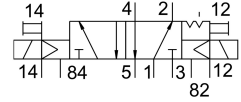

# Elektromagnetni ventil JMFH-5-1/4-S

Broj dijela: 14009

FESTO

## Podatkovni list

Svojstvo	Vrijednost
Funkcija ventila	5/2 bistabilan
Vrsta aktiviranja	električni
Ukupna širina	30.5 mm
Normalni nazivni protok	1100 l/min
Pneumatski radni priključak	G1/4
Radni napon	preko solenoida, posebno se naručiti
Radni tlak	0 MPa...1 MPa 0 bar...10 bar
Konstruktivna struktura	Sjedalo za ploču
Odobrenje	c UL us - Recognized (OL)
Klasa zaštite	IP65
Nazivna veličina	7 mm
Mjera rastera	32 mm
Ispušna funkcija	s mogućnošću prigušivanja
Princip brtvljenja	mekana
Položaj montaže	po želji
Ručno nadjačavanje	odmarajući se
Vrsta poreza	upravljan pilotom
Dovod zraka pilota	vanjski
Smjer strujanja	nije reverzibilan
Preklapanje	negativno prekrivanje
Kontrolni tlak	0.12 MPa...0.8 MPa 1.2 bar...8 bar
Maksimalna frekvencija prebacivanja	25 Hz
Vrijeme prebacivanja na	11 ms
Maksimalni pozitivan test puls sa 0 signalom	2200 μs
Maks. negativan ispitni impuls s 1 signalom	3700 μs
Parametri zavojnice	Vidi solenoid, naručuje se posebno
Operativni medij	Komprimirani zrak prema ISO 8573-1: 2010 [7: 4: 4]
Napomena o radnom / upravljačkom mediju	Moguć rad pod uljem (potrebno u daljnjem radu)
Klasa otpornosti na koroziju CRC	1 - mala izloženost koroziji
LABS sukladnost	VDMA24364-B1 / B2-L