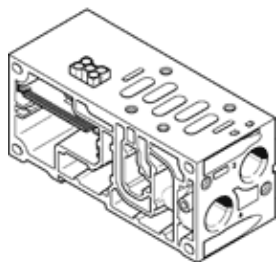

embase juxtaposable VABV-S2-2S-G12-CB-T1

N° de pièce: 8068148

FESTO

Fiche technique

Caractéristique	Valeur
Largeur	59 mm
Marque CE (voir déclaration de conformité)	selon la directive européenne sur les équipements basse tension
Marquage UKCA (voir la déclaration de conformité)	selon les prescriptions UK pour les équipements électriques
Classe de résistance à la corrosion KBK	0 - Aucun effet de corrosion
Conformité PWIS	VDMA24364-B1/B2-L
Poids du produit	610 g
Raccord pneumatique 2	G1/2
Raccord pneumatique 4	G1/2
Note sur la matière	Conforme RoHS
Matériau plaque	Aluminium moulé sous pression