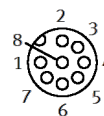

## Fiche technique

Caractéristique	Valeur
Désignation du câble	sans porte-étiquette
Connexion électrique 1, fonction	Côté appareils de terrain
Connexion électrique 1, modèle	rond
Connexion électrique 1, type de connexion	Connecteur femelle
Connexion électrique 1, départ de câble	Droit
Raccordement électrique 1, technologie de connexion	M12x1, codage A selon EN 61076-2-101
Connexion électrique 1, nombre de pôles/fils	8
Connexion électrique 1, pôles/fils connectés	8
Connexion électrique 2, fonction	Côté commande
Connexion électrique 2, modèle	en angle
Connexion électrique 2, type de connexion	Connecteur mâle
Connexion électrique 2, départ de câble	Droit
Raccordement électrique 2, technologie de connexion	Sub-D
Connexion électrique 2, nombre de pôles/fils	15
Connexion électrique 2, pôles/fils connectés	8
Plage de tension de service CC	0 ... 30 V
Tension de service nominale CC	24 V
Plage de tension de service CA	0 ... 30 V
Tension de service nominale CA	24 V
Longueur de câble	7,5 m
Caractéristique du câble	Suitable for energy chains
Rayon de courbure, câblage mobile	≥ 68 mm
Diamètre de câble	6,8 mm
Structure du câble	4x2x0,14 blindé
Section nominale de conducteur	0,14 mm <sup>2</sup>
Degré de protection	IP65
Note concernant le degré de protection	IP30 pour connecteur mâle Sub-D monté
Température ambiante	-40 ... 80 °C
Température ambiante pour câble non posés à demeure	-5 ... 80 °C
Marque CE (voir déclaration de conformité)	Selon la directive 2011/65/UE relative à la limitation de l'utilisation de certaines substances dangereuses dans les équipements électriques et électroniques
Marquage UKCA (voir la déclaration de conformité)	selon les prescriptions UK RoHS
Conformité PWIS	VDMA24364-B2-L
Note sur la matière	Conforme RoHS
Classe de résistance à la corrosion KBK	0 - Aucun effet de corrosion
Matériau gaine du câble	TPE-U(PUR)
Couleur de la gaine de câble	gris