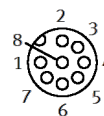

## Fiche technique

Caractéristique	Valeur
Désignation du câble	sans porte-étiquette
Connexion électrique 1, fonction	Côté appareils de terrain
Connexion électrique 1, modèle	rond
Connexion électrique 1, type de connexion	Connecteur femelle
Connexion électrique 1, départ de câble	Droit
Raccordement électrique 1, technologie de connexion	M12x1, codage A selon EN 61076-2-101
Connexion électrique 1, nombre de pôles/fils	8
Connexion électrique 1, pôles/fils connectés	8
Connexion électrique 2, fonction	Côté commande
Connexion électrique 2, modèle	en angle
Connexion électrique 2, type de connexion	Connecteur mâle
Connexion électrique 2, départ de câble	Droit
Raccordement électrique 2, technologie de connexion	Sub-D
Connexion électrique 2, nombre de pôles/fils	15
Connexion électrique 2, pôles/fils connectés	8
Plage de tension de service CC	0 ... 30 V
Tension de service nominale CC	24 V
Plage de tension de service CA	0 ... 30 V
Tension de service nominale CA	24 V
Longueur de câble	2,5 m
Caractéristique du câble	Suitable for energy chains
Rayon de courbure, câblage mobile	≥ 68 mm
Diamètre de câble	6,8 mm
Structure du câble	4x2x0,14 blindé
Section nominale de conducteur	0,14 mm <sup>2</sup>
Degré de protection	IP65
Note concernant le degré de protection	IP30 pour connecteur mâle Sub-D monté
Température ambiante	-40 ... 80 °C
Température ambiante pour câble non posés à demeure	-5 ... 80 °C
Marque CE (voir déclaration de conformité)	Selon la directive 2011/65/UE relative à la limitation de l'utilisation de certaines substances dangereuses dans les équipements électriques et électroniques
Marquage UKCA (voir la déclaration de conformité)	selon les prescriptions UK RoHS
Conformité PWIS	VDMA24364-B2-L
Note sur la matière	Conforme RoHS
Classe de résistance à la corrosion KBK	0 - Aucun effet de corrosion
Matériau gaine du câble	TPE-U(PUR)
Couleur de la gaine de câble	gris