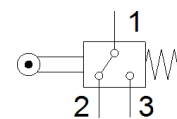

microrupteur S-3-E

N° de pièce: 7347

FESTO

Fiche technique

Caractéristique	Valeur
Marque CE (voir déclaration de conformité)	selon la directive européenne sur les équipements basse tension
Plage de tension de service CA	12 ... 250 V
Plage de tension de service CC	12 ... 250 V