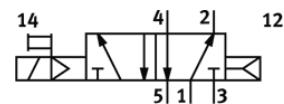

# électrodistIBUTEUR CM-5/2-1/2-CH

N° de pièce: 6117

Classic - ne pas utiliser pour les nouvelles conceptions

avec connecteur femelle et commande manuelle auxiliaire, sans embase.

Vous trouverez les alternatives modernes en saisissant les quatre premiers chiffres du code de type dans le champ de recherche.

## Fiche technique

Caractéristique	Valeur
Fonction de distributeur	5/2, monostable
Pression de service	1,5 ... 10 bar
Conformité PWIS	VDMA24364-Zone III
Raccord pneumatique 1	G1/2
Raccord pneumatique 2	G1/2
Raccord pneumatique 3	G1/2
Raccord pneumatique 4	G1/2
Raccord pneumatique 5	G1/2