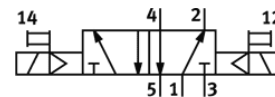

électro distributeur CJM-5/2-1/2-CH

N° de pièce: 6112

Classic - ne pas utiliser pour les nouvelles conceptions

avec connecteur femelle et commande manuelle auxiliaire, sans embase.

Vous trouverez les alternatives modernes en saisissant les quatre premiers chiffres du code de type dans le champ de recherche.

FESTO

Fiche technique

Caractéristique	Valeur
Fonction de distributeur	5/2 bistable
Mode d'actionnement	électrique
Pression de service	1,5 ... 10 bar
Type de commande	piloté
Conformité PWIS	VDMA24364-Zone III
Raccord pneumatique 1	Embase
Raccord pneumatique 2	Embase
Raccord pneumatique 3	Embase
Raccord pneumatique 4	Embase
Raccord pneumatique 5	Embase