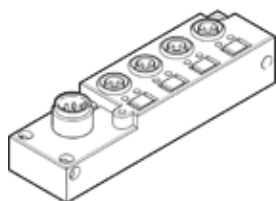

# répartiteur multipôle NEDU-L4R1-M8G3L-M12G8

N° de pièce: 574586

FESTO

## Fiche technique

| Caractéristique                         | Valeur   |
|---|--|
| Largeur                                 | 24 mm  |
| Hauteur                                 | 23 mm  |
| Longueur                                | 87 mm  |
| Témoin de fonctionnement                | LED verte  |
| Indication d'état                       | LED jaune  |
| Position de montage                     | indifférent  |
| Poids du produit                        | 58 g   |
| Connexion électrique 1                  | Connecteur femelle droit, M8, 3 pôles<br>Connecteur mâle droit, M12, 8 pôles |
| Plage de tension de service CC          | 10 ... 30 V  |
| Intensité maximale admissible à 40 °C   | 3 A  |
| Courant admissible par emplacement      | 2 A  |
| Degré de protection                     | IP68   |
| Température ambiante                    | -20 ... 80 °C  |
| Conformité PWIS                         | VDMA24364-Zone III   |
| Note sur la matière                     | Conforme RoHS  |
| Classe de résistance à la corrosion KBK | 3 - Effets de corrosion forts  |
| Matériau corps                          | renforcé PBT   |
| Couleur boîtier                         | gris   |
| Matériau joints                         | FPM  |
| Matériau contacts à fiche               | nickelé et doré  |
| Matériau connecteur femelle             | Laiton nickelé   |