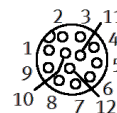

## KMTR-DC-SUB-15-M12-2,5

N° de pièce: 538917  
Produit de fin de série

FESTO

pour connecter les mini chariots électriques SLTE ou pinces parallèles HGPLE avec le contrôleur SFC-DC.

Modèle en fin de vie. Disponible jusqu'en 2020. Voir le portail Support & Téléchargements pour des produits de remplacement.