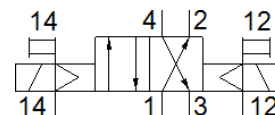

## Fiche technique

Caractéristique	Valeur
Fonction de distributeur	4/2 bistable
Mode d'actionnement	électrique
Taille de distributeur	20 mm
Débit nominal normal	800 l/min
Pression de service	-0,9 ... 8 bar
Conception	Piston tiroir
Degré de protection	IP65
Diamètre nominal	7 mm
Fonction d'échappement	non réglable
Principe d'étanchéité	mou (joint)
Position de montage	indifférent
Commande manuelle auxiliaire	Monostable
Type de commande	piloté
Alimentation en air de pilotage	externe
Sens d'écoulement	irréversible
Pression de commande	2 ... 8 bar
Temps de commutation Inversion	25 ms
Caractéristiques de bobine	24 V CC : Phase à faible intensité 0,1 W, phase à haute intensité 3,3 W
Résistance aux tensions transitoires	0,8 kV
Degré d'encrassement	3
Variations de tension admissibles	+/- 10 %
Fluide de service	Air comprimé selon ISO8573-1:2010 [7:4:4]
Note sur le fluide de commande et de pilotage	Fonctionnement avec lubrification possible (nécessaire pour un fonctionnement ultérieur)
Marque CE (voir déclaration de conformité)	selon la directive européenne CEM
Classe de résistance à la corrosion KBK	1
Température de stockage	-20 ... 40 °C
Température du fluide	-5 ... 50 °C
Température ambiante	-5 ... 50 °C
Couple de serrage max. de la fixation du distributeur	2 Nm
Poids du produit	220 g
Connexion électrique	Connecteur pour multipôle
Mode de fixation	à trou débouchant
Raccord de pilotage auxiliaire 12/14	Embase
Raccord d'échappement de pilotage 84	non canalisé
Raccord pneumatique 1	Embase
Raccord pneumatique 2	QS-8
Raccord pneumatique 3	Embase
Raccord pneumatique 4	QS-8
Note sur la matière	sans cuivre ni PTFE Conforme RoHS
Information matière joints	FPM HNBR NBR
Information matière corps	renforcé PA
Information matériaux piston tiroir	Alliage d'aluminium