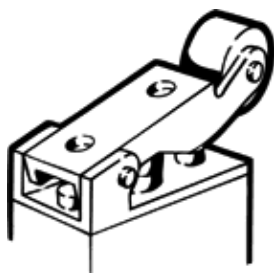

levier à galet AR-01

N° de pièce: 4936

FESTO

Fiche technique

Caractéristique	Valeur
Conformité PWIS	VDMA24364-B1/B2-L
Poussée	10 N
Poids du produit	42 g
Matériau élément de commande	Acier zingué