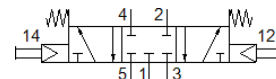

## Fiche technique

Caractéristique	Valeur
Fonction de distributeur	5/3, fermé
Mode d'actionnement	manuel
Débit nominal normal	680 l/min
Pression de service MPa	0,2 ... 1 MPa
Pression de service	2 ... 10 bar
Diamètre nominal	7 mm
Principe d'étanchéité	mou (joint)
Type de commande	piloté
Conformité PWIS	VDMA24364-B1/B2-L
Température ambiante	-10 ... 60 °C
Poids du produit	1.160 g
Raccord pneumatique 1	G1/4
Raccord pneumatique 2	G1/4
Raccord pneumatique 3	G1/4