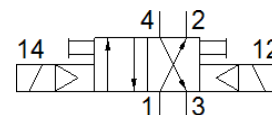

électro distributeur

JMF-4-1/8

N° de pièce: 4556

Produit de fin de série

FESTO

avec commande manuelle auxiliaire.

Modèle en fin de vie. Disponible jusqu'en 2022. Voir le portail Support & Téléchargements pour des produits de remplacement.

Fiche technique

Caractéristique	Valeur
Fonction de distributeur	4/2 bistable
Mode d'actionnement	électrique
Pression de service	2 ... 8 bar
Type de commande	piloté
Sens d'écoulement	irréversible
Raccord pneumatique 1	G1/8
Raccord pneumatique 2	G1/8
Raccord pneumatique 3	G1/8
Raccord pneumatique 4	G1/8
Raccord pneumatique 5	G1/8
Matériau joints	NBR