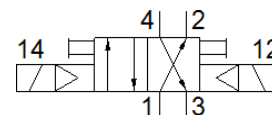

électro distributeur

JMC-4-1/4

N° de pièce: 2136

Produit de fin de série

FESTO

avec commande manuelle auxiliaire.

Modèle en fin de vie. Disponible jusqu'en 2022. Voir le portail Support & Téléchargements pour des produits de remplacement.

Fiche technique

Caractéristique	Valeur
Fonction de distributeur	4/2 bistable
Mode d'actionnement	électrique
Pression de service	2 ... 10 bar
Type de commande	piloté
Sens d'écoulement	irréversible
Raccord pneumatique 1	G1/4
Raccord pneumatique 2	G1/4
Raccord pneumatique 3	G1/4
Raccord pneumatique 4	G1/4
Raccord pneumatique 5	G1/4