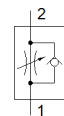

limiteur de débit unidirectionnel GR-QS-8

N° de pièce: 193970

FESTO

Débit réglable dans un sens.

Fiche technique

Caractéristique	Valeur
Fonction de distributeur	Fonction de limitation de débit unidirectionnelle
Raccord pneumatique 1	QS-8
Raccord pneumatique 2	QS-8
Élément de réglage	Vis moletée
Mode de fixation	Montage sur face avant à trou débouchant avec accessoires au choix :
Débit nominal normal dans le sens de la limitation	265 l/min
Débit nominal normal dans le sens anti-retour	500 l/min
Pression de service	0,2 ... 10 bar
Température ambiante	-10 ... 60 °C
Matériau corps	renforcé PA
Position de montage	indifférent
Fluide de service	Air comprimé selon ISO8573-1:2010 [7:4:4]
Note sur le fluide de commande et de pilotage	Fonctionnement avec lubrification possible (nécessaire pour un fonctionnement ultérieur)
Conformité PWIS	VDMA24364-B1/B2-L
Température du fluide	-10 ... 60 °C
Poids du produit	23 g
Note sur la matière	Conforme RoHS
Matériau joints	NBR
Matériau bague de démontage	POM
Matériau tête moletée	renforcé PA
Matériau vis de réglage	Acier fortement allié