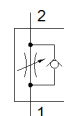

limiteur de débit unidirectionnel GRLZ-1/8-QS-6-D

N° de pièce: 193158

★ Programme standard

pour réglage du débit d'alimentation, avec raccord orientable.

FESTO

Fiche technique

Caractéristique	Valeur
Fonction de distributeur	Fonction de limiteur de débit unidirectionnel alimentation
Raccord pneumatique 1	QS-6
Raccord pneumatique 2	G1/8
Élément de réglage	Vis à tête fendue
Mode de fixation	vissable
Débit nominal normal dans le sens de la limitation	185 l/min
Débit nominal normal dans le sens anti-retour	160 ... 240 l/min
Température ambiante	-10 ... 60 °C
Classification maritime	Voir certificat
Position de montage	indifférent
Pression de service plage de température complète	0,2 ... 10 bar
Débit nominal dans le sens de l'étranglement 0,6->0 MPa (6->0 bar, 87->0 psi)	340 l/min
Débit normal dans le sens retour 0,6->0 MPa (6->0 bar, 87->0 psi)	390 ... 460 l/min
Fluide de service	Air comprimé selon ISO8573-1:2010 [7:4:4]
Note sur le fluide de commande et de pilotage	Fonctionnement avec lubrification possible (nécessaire pour un fonctionnement ultérieur)
Conformité PWIS	VDMA24364-B1/B2-L
Température du fluide	-10 ... 60 °C
Couple de serrage nominal	3 Nm
Tolérance pour le couple de serrage nominal	± 10 %
Poids du produit	22 g
Matériau tourillon vissé	Alliage d'aluminium
Note sur la matière	Conforme RoHS
Matériau joints	NBR
Matériau bague de démontage	POM
Matériau vis de réglage	Laiton
Matériau raccord orientable	Zinc moulé sous pression chromé