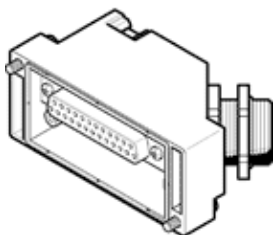

# connecteur femelle SD-SUB-D-BU25

N° de pièce: 18709

FESTO

## Fiche technique

Caractéristique	Valeur
Poids du produit	75 g
Conformité PWIS	VDMA24364-B2-L