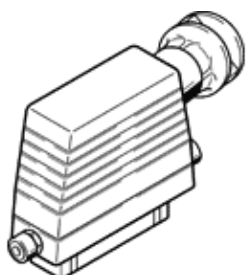

# Connecteur femelle multipôle IMP1-SD-25

N° de pièce: 18317

FESTO

## Fiche technique

Caractéristique	Valeur
Diamètre de câble admissible	11 ... 21 mm
Position de montage	indifférent
Plage de tension de service CA	$\leq 300$ V
Plage de tension de service CC	$\leq 250$ V
Courant admissible	10 A
Degré de protection	IP65
Température ambiante	-40 ... 125 °C
Poids du produit	315 g
Section de raccordement	1,5 mm <sup>2</sup>
Connexion électrique	Connecteur femelle à 25 pôles
Presse-étoupe	Pg21
Mode de fixation	avec étrier de serrage
Information matière corps	Plastique Alliage léger moulé sous pression
Information relative aux matériaux : contacts à fiche	Alliage de cuivre argenté