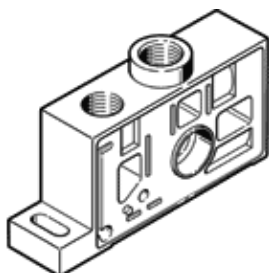

plaque intermédiaire ZP-ME-1/8-P

N° de pièce: 152592

FESTO

pour montage en batterie de distributeurs MIDI.
Modèle en fin de vie. Disponible jusqu'en 2023. Voir le portail Support
& Téléchargements pour des produits de remplacement.

Fiche technique

Caractéristique	Valeur
Pression de service	-0,9 ... 8 bar
Poids du produit	95 g
Mode de fixation	sur embase
Raccord pneumatique 1	G1/8
Raccord pneumatique 3	G1/8
Raccord pneumatique 5	G1/8
Matériau embase	Fonte d'aluminium