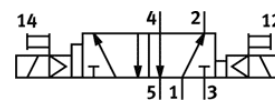

Electrodistributeur JDMUH-5/2-D-1C-VI

N° de pièce: 119666

FESTO

pour terminal de distributeurs

Modèle de fin de série. Disponible jusqu'en 2011.

Fiche technique

Caractéristique	Valeur
Fonction de distributeur	5/2 bistable
Largeur	42 mm
Fluide de service	air comprimé filtré, finesse du filtre 40 µm, lubrifié ou non lubrifié
Raccord pneumatique 1	Embase
Raccord pneumatique 2	Embase
Raccord pneumatique 3	Embase
Raccord pneumatique 4	Embase
Raccord pneumatique 5	Embase