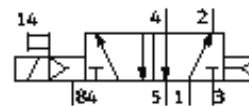

Electrodistributeur MVH-5-1/4-L-B-VI

N° de pièce: 117427

FESTO

avec bobine et commande manuelle auxiliaire, sans connecteur.

Fiche technique

Caractéristique	Valeur
Fonction de distributeur	5/2, monostable
Pression de service	3 ... 10 bar
Fluide de service	air comprimé filtré, finesse du filtre 40 µm, lubrifié ou non lubrifié
Raccord de pilotage 12	G1/4
Raccord pneumatique 1	G1/4
Raccord pneumatique 11	G1/4
Note sur la matière	Contenant de substances de silicone