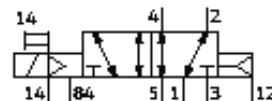

Electrodistributeur MVH-5-1/8-L-S-B-VI

N° de pièce: 117425

FESTO

avec bobine et commande manuelle auxiliaire, sans connecteur.
Ce type peut être utilisé pour le vide.

Fiche technique

Caractéristique	Valeur
Fonction de distributeur	5/2, monostable
Pression de service	-0,9 ... 10 bar
Pression de commande	3 ... 10 bar
Fluide de service	air comprimé filtré, finesse du filtre 40 µm, lubrifié ou non lubrifié Vide
Fluide de commande	air comprimé filtré, finesse du filtre 40 µm, lubrifié ou non lubrifié
Raccord de pilotage 12	G1/8
Raccord pneumatique 1	G1/8
Raccord pneumatique 11	G1/8
Note sur la matière	Contenant de substances de silicone