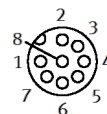

cable del encoder NEBM-M12W8-E- -N-S1G15

Número de artículo: 550321

Producto sustituido

adecuado para el servomotor EMMS-AS-...

FESTO

Hoja de datos

Característica	Valor
Corresponde a la norma	EN 61984
Identificación del cable	Sin portaetiquetas
Conexión eléctrica 1, función	Lado de campo
Conexión eléctrica 1, forma constructiva	redondo
Conexión eléctrica 1, tipo de conexión	Conector tipo zócalo
Conexión eléctrica 1, salida del cable	Acodada
Conexión eléctrica 1, técnica de conexión	M12x1, codificación A según EN 61076-2-101
Conexión eléctrica 1, cantidad de contactos/hilos	8
Conexión eléctrica 1, contactos/hilos ocupados	8
Conexión eléctrica 2, función	Lado de control
Conexión eléctrica 2, forma constructiva	Angular
Conexión eléctrica 2, tipo de conexión	Conector
Conexión eléctrica 2, salida del cable	recto
Conexión eléctrica 2, técnica de conexión	Sub-D
Conexión eléctrica 2, cantidad de contactos/hilos	15
Conexión eléctrica 2, contactos/hilos ocupados	8
Margen de tensión de funcionamiento DC	0 ... 30 V
Tensión nominal de funcionamiento DC	24 V
Margen de tensión de funcionamiento AC	0 ... 30 V
Tensión de funcionamiento nominal AC	24 V
Carga admisible de corriente a 40°C	3 A
Indicación sobre la carga admisible de corriente con 40 °C	2 A para 0,14 mm ²
Resistencia a la tensión de choque	0,5 kV
Longitud del cable	1 ... 25 m
Característica de la línea	Apropiado para cadenas de arrastre
Radio de flexión, tendido fijo de cable	≥ 20 mm
Radio de flexión, tendido móvil de cable	≥ 75 mm
Diámetro del cable	6 mm
Estructura del cable	1x4x0,14+4x0,34 apantallados
Diámetro nominal del conducto	0,14 mm ² 0,34 mm ²
Tipo de protección	IP65
Indicación sobre el tipo de protección	IP30 para conector Sub-D tipo clavija Estando montado
Temperatura ambiente	-40 ... 80 °C
Temperatura ambiente con cableado móvil	-10 ... 80 °C
Marca CE (ver declaración de conformidad)	según la directiva RoHS-RL de la UE
Marcado UKCA (véase la declaración de conformidad)	Según la normativa RoHS del Reino Unido
Conformidad PWIS	VDMA24364-B2-L
Indicación sobre el material	Conforme con RoHS
Grado de ensuciamiento	3
Material de la cubierta aislante del cable	TPE-U(PUR)