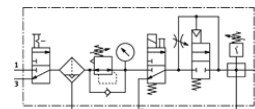

# Combinación de unidades de mantenimiento MSB6-1/2:C3J4D7A1F3-WP

Número pieza: 542641

FESTO

Compuesto de válvula de cierre, unidad de filtro y regulador, válvula de cierre eléctrica, válvula de arranque progresivo neumática, módulo de derivación con presostato sin indicador, placa para montaje en la pared. Presión máx. de salida 9 bar, filtro de 5 µm, con manómetro, botón regulador con cerradura, copa de plástico con funda de plástico, purga completamente automática del condensado, sentido de paso de izquierda a derecha.