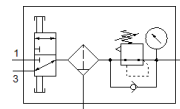

unidad de mantenimiento combinada LFR-1/4-DB-7-MINI-KC-MPA

Número de artículo: 3339285

Producto sustituido

FESTO

Presión de salida máximo 7 bar, con manómetro, grado de filtración de 40 µ

Tipo sustituido. Disponible hasta 2024. Producto de alternativa: consultar portal de asistencia técnica.

Hoja de datos

Característica	Valor
Tamaño	Mini
Ancho	108 mm
Función de escape	no estrangulable
Serie	DB
Tipo de accionamiento	manual
Asegurar el accionamiento	Candado (opcional) Botón giratorio con enclavamiento
Posición de montaje	vertical +/- 5°
Grado de filtración	40 µm
Purga del condensado	giro manual
Construcción	Válvula de cierre - Unidad de filtro y regulador
Cantidad máxima del condensado	13 ml
Función del regulador	Presión inicial con escape secundario con flujo inverso sin compensación de presión inicial
Indicación de la presión	con manómetro
Presión de funcionamiento Mpa	0,15 ... 1 MPa
Presión de funcionamiento	1,5 ... 10 bar
Margen de regulación de la presión	0,5 ... 7 bar
Histéresis máxima de la presión	0,5 bar
Caudal nominal máx.	2.500 l/min
Caudal nominal normal	1.900 l/min
Fluido	Aire comprimido según ISO 8573-1:2010 [7:9:4]
Indicación sobre los fluidos de funcionamiento y de mando	Sin opción de funcionamiento con lubricación
Clase de resistencia a la corrosión KBK	1 - riesgo de corrosión bajo
Conformidad PWIS	VDMA24364-B1/B2-L
Temperatura de almacenamiento	-5 ... 50 °C
Clase de pureza del aire en la salida	Aire comprimido según ISO 8573-1:2010 [7:8:4]
Temperatura del medio	-5 ... 50 °C
Temperatura ambiente	-5 ... 50 °C
Peso del producto	245 g
Tipo de fijación	Montaje del conducto con taladro pasante con escuadra de montaje a elegir:
Conexión del manómetro	G1/8
Conexión neumática 1	G1/4
Conexión neumática 2	G1/4
Indicación sobre el material	Conforme con RoHS
Material de las juntas	NBR